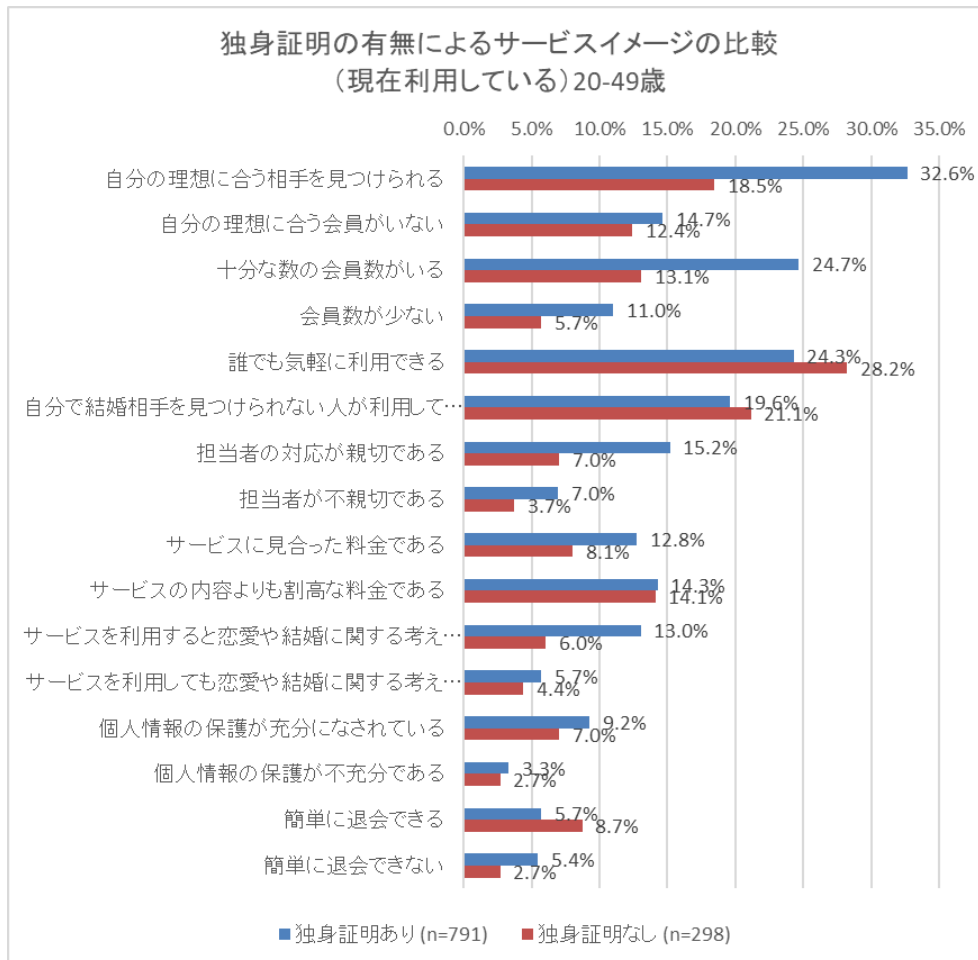

本イベントは、独身男女の皆様には結婚相手紹介サービスの提供するイベントを体験していただくことを目的に、2017年に第1回を開催したもので、好評につき本年は第3回目の開催となります。本イベントの開催に向けて参加を希望する独身男女100名を募集します。

（開催概要は下記参照）

2018年の年間成婚者数は3万人を突破しました

JMICに加盟する結婚相手紹介サービス・結婚相談所連盟をご利用になって結婚された会員数は2013年の年間21000人から年々増加し2018年には年間約30500人の会員様が、結婚相手紹介サービス・結婚相談所を通じてご結婚されました。

国内の婚姻件数が年々減少する中、結婚相手紹介サービス・結婚相談所連盟をご利用されて結婚される方は、大幅に増加しつつあります。（下図参照）

国内の婚姻数の変化（2013年を100とした変化）

<実数>	2013年	2014年	2015年	2016年	2017年	2018年
成婚退会者数 (JMIC加盟会社登録会員同士)	21,021	22,514	23,107	26,922	29,025	30,512
婚姻件数 (国内全体)	660,594	643,740	635,156	620,531	606,866	590,000

<2013年を100とした変化>	2013年	2014年	2015年	2016年	2017年	2018年
成婚退会者数 (JMIC加盟会社登録会員同士)	100	107	110	128	138	145
婚姻件数 (国内全体)	100	97	96	94	92	89

理想の相手、十分な会員数と出会える結婚相手紹介サービス

2018年に一橋大学経済研究所とJMICが共同で行った調査では、20歳～49歳の独身者のうち、結婚相手紹介サービス・結婚相談所（独身証明あり）を現在利用中の方は、婚活サイト・婚活アプリ（独身証明なし）を利用中の方と比較して、「自分の理想の相手を見つけられる」「十分な会員数がある」「担当者の対応が親切」などの項目が特に強くイメージされていることが判りました。（調査結果の概要はこちら http://www.jmic.gr.jp/pdf/publicity_190128.pdf）