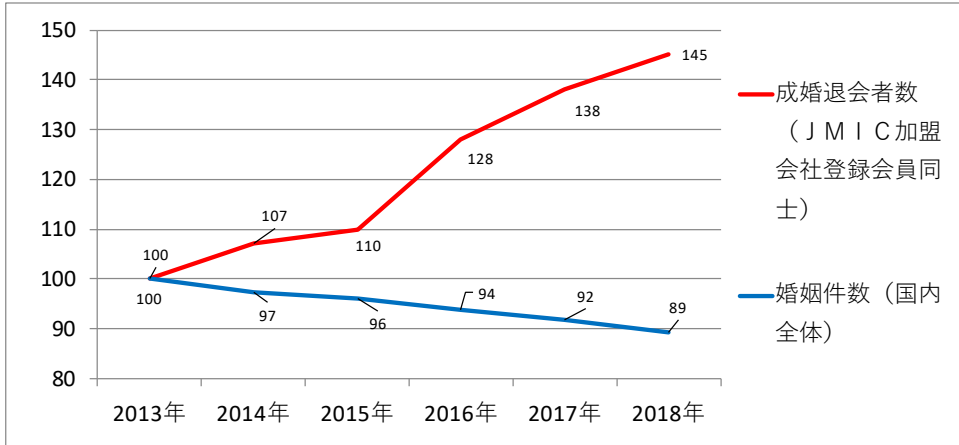

一般社団法人
日本結婚相手紹介サービス協議会

2019年8月19日

一般社団法人 日本結婚相手紹介サービス協議会

結婚相手紹介サービスで結婚したカップルが年間3万人を突破！

婚活のプロが仕掛けるボランティア婚活&交流会を今年も開催！

独身男女の参加者100名を募集！お友達と一緒に申込できます！

一般社団法人日本結婚相手紹介サービス協議会（以下JMIC）は、本年11月10日（日）東京木場公園で、「公園清掃ボランティア婚活」を体験出来るイベント「秋の公園清掃&交流会」を開催いたします。

本イベントは、独身男女の皆様には結婚相手紹介サービスの提供するイベントを体験していただくことを目的に、2017年に第1回を開催したもので、好評につき本年は第3回目の開催となります。本イベントの開催に向けて参加を希望する独身男女100名を募集します。

（開催概要は下記参照）

2018年の年間成婚者数は3万人を突破しました

JMICに加盟する結婚相手紹介サービス・結婚相談所連盟をご利用になって結婚された会員数は2013年の年間21000人から年々増加し2018年には年間約30500人の会員様が、結婚相手紹介サービス・結婚相談所を通じてご結婚されました。

国内の婚姻件数が年々減少する中、結婚相手紹介サービス・結婚相談所連盟をご利用されて結婚される方は、大幅に増加しつつあります。（下図参照）

国内の婚姻数の変化（2013年を100とした変化）

<実数>	2013年	2014年	2015年	2016年	2017年	2018年
成婚退会者数 (JMIC加盟会社登録会員同士)	21,021	22,514	23,107	26,922	29,025	30,512
婚姻件数 (国内全体)	660,594	643,740	635,156	620,531	606,866	590,000

<2013年を100とした変化>	2013年	2014年	2015年	2016年	2017年	2018年
成婚退会者数 (JMIC加盟会社登録会員同士)	100	107	110	128	138	145
婚姻件数 (国内全体)	100	97	96	94	92	89

理想の相手、十分な会員数と出会える結婚相手紹介サービス

2018年に一橋大学経済研究所とJMICが共同で行った調査では、20歳～49歳の独身者のうち、結婚相手紹介サービス・結婚相談所（独身証明あり）を現在利用中の方は、婚活サイト・婚活アプリ（独身証明なし）を利用中の方と比較して、「自分の理想の相手を見つけられる」「十分な会員数がある」「担当者の対応が親切」などの項目が特に強くイメージされていることが判りました。（調査結果の概要はこちら http://www.jmic.gr.jp/pdf/publicity_190128.pdf）